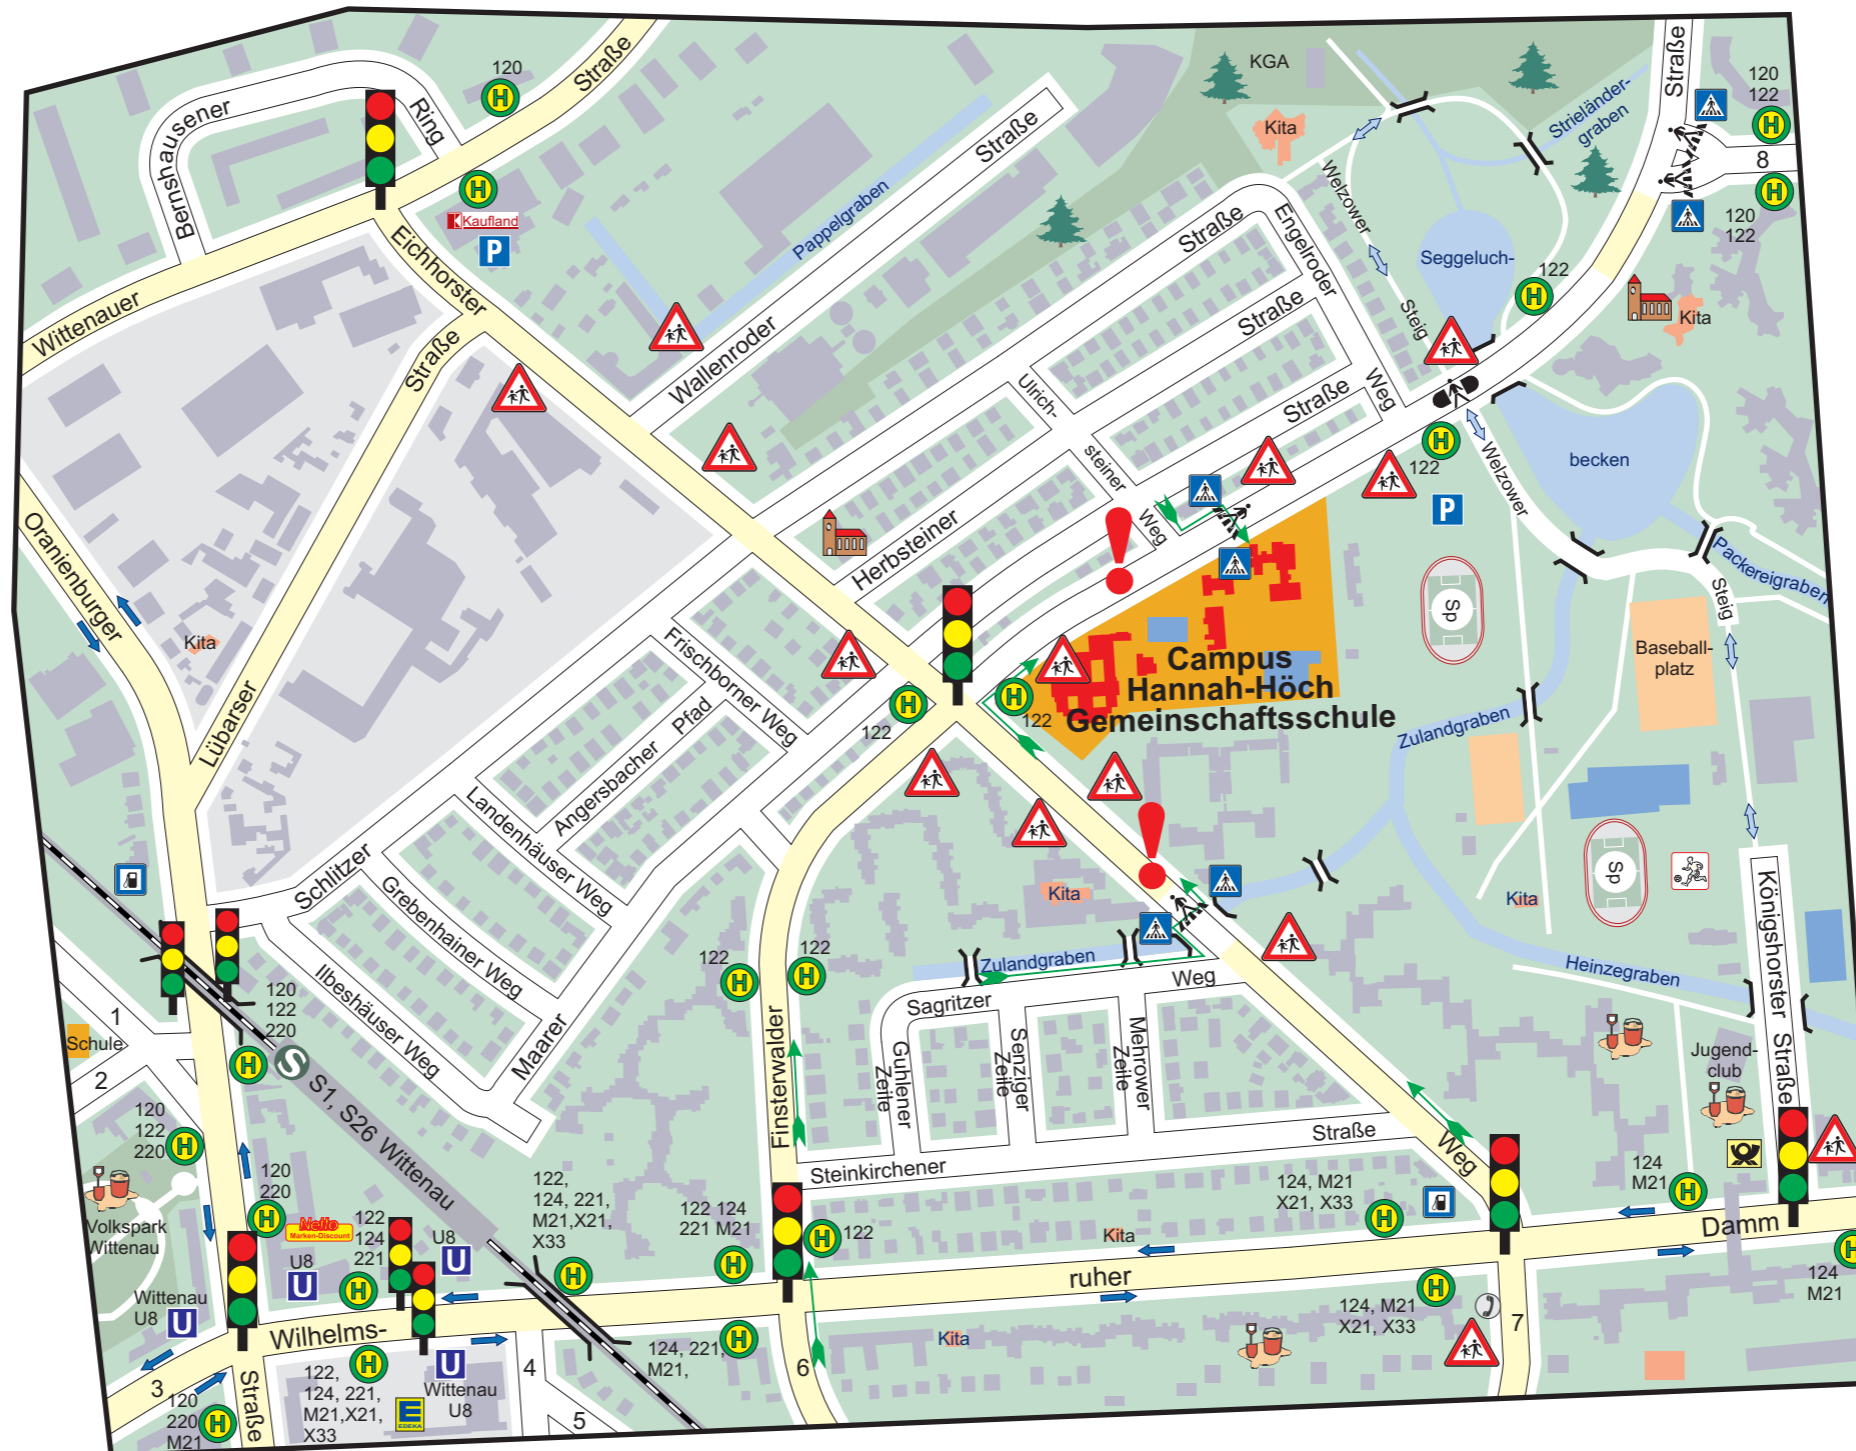

Wählen Sie mit Ihrem Kind anhand des Planes den sichersten Schulweg aus, auch wenn vielleicht ein kleiner Umweg in Kauf genommen werden muss.

An folgenden Stellen ist besondere Vorsicht nötig:

! Finsterwalder Straße / Eichhorster Weg

Vorsicht! Die Straßen bitte nur an den Ampeln und Zebrastreifen überqueren.

Hören ist besonders im Straßenverkehr wichtig. Ohr- oder Kopfhörer verhindern das.

- 1 Cyclopstraße
- 2 Göschenstraße
- 3 Eichborndamm
- 4 Zangengasse
- 5 Amboßweg
- 6 Dannenwalder Weg
- 7 Schorfheidestraße
- 8 Calauer Straße

Die Zeichen bedeuten:

- empfohlener Schulweg
- zulässige Geschwindigkeit ab 50 km/h
- ungesicherter Fußgängerübergang
- Gefahrenstelle
- Fahrradweg gesondert, seitlich auf Bürgersteigniveau
- Fußweg gemeinsam genutzt, oder für Radfahrer frei gegeben
- Schutz- oder Fahrradstreifen auf Fahrbahnniveau