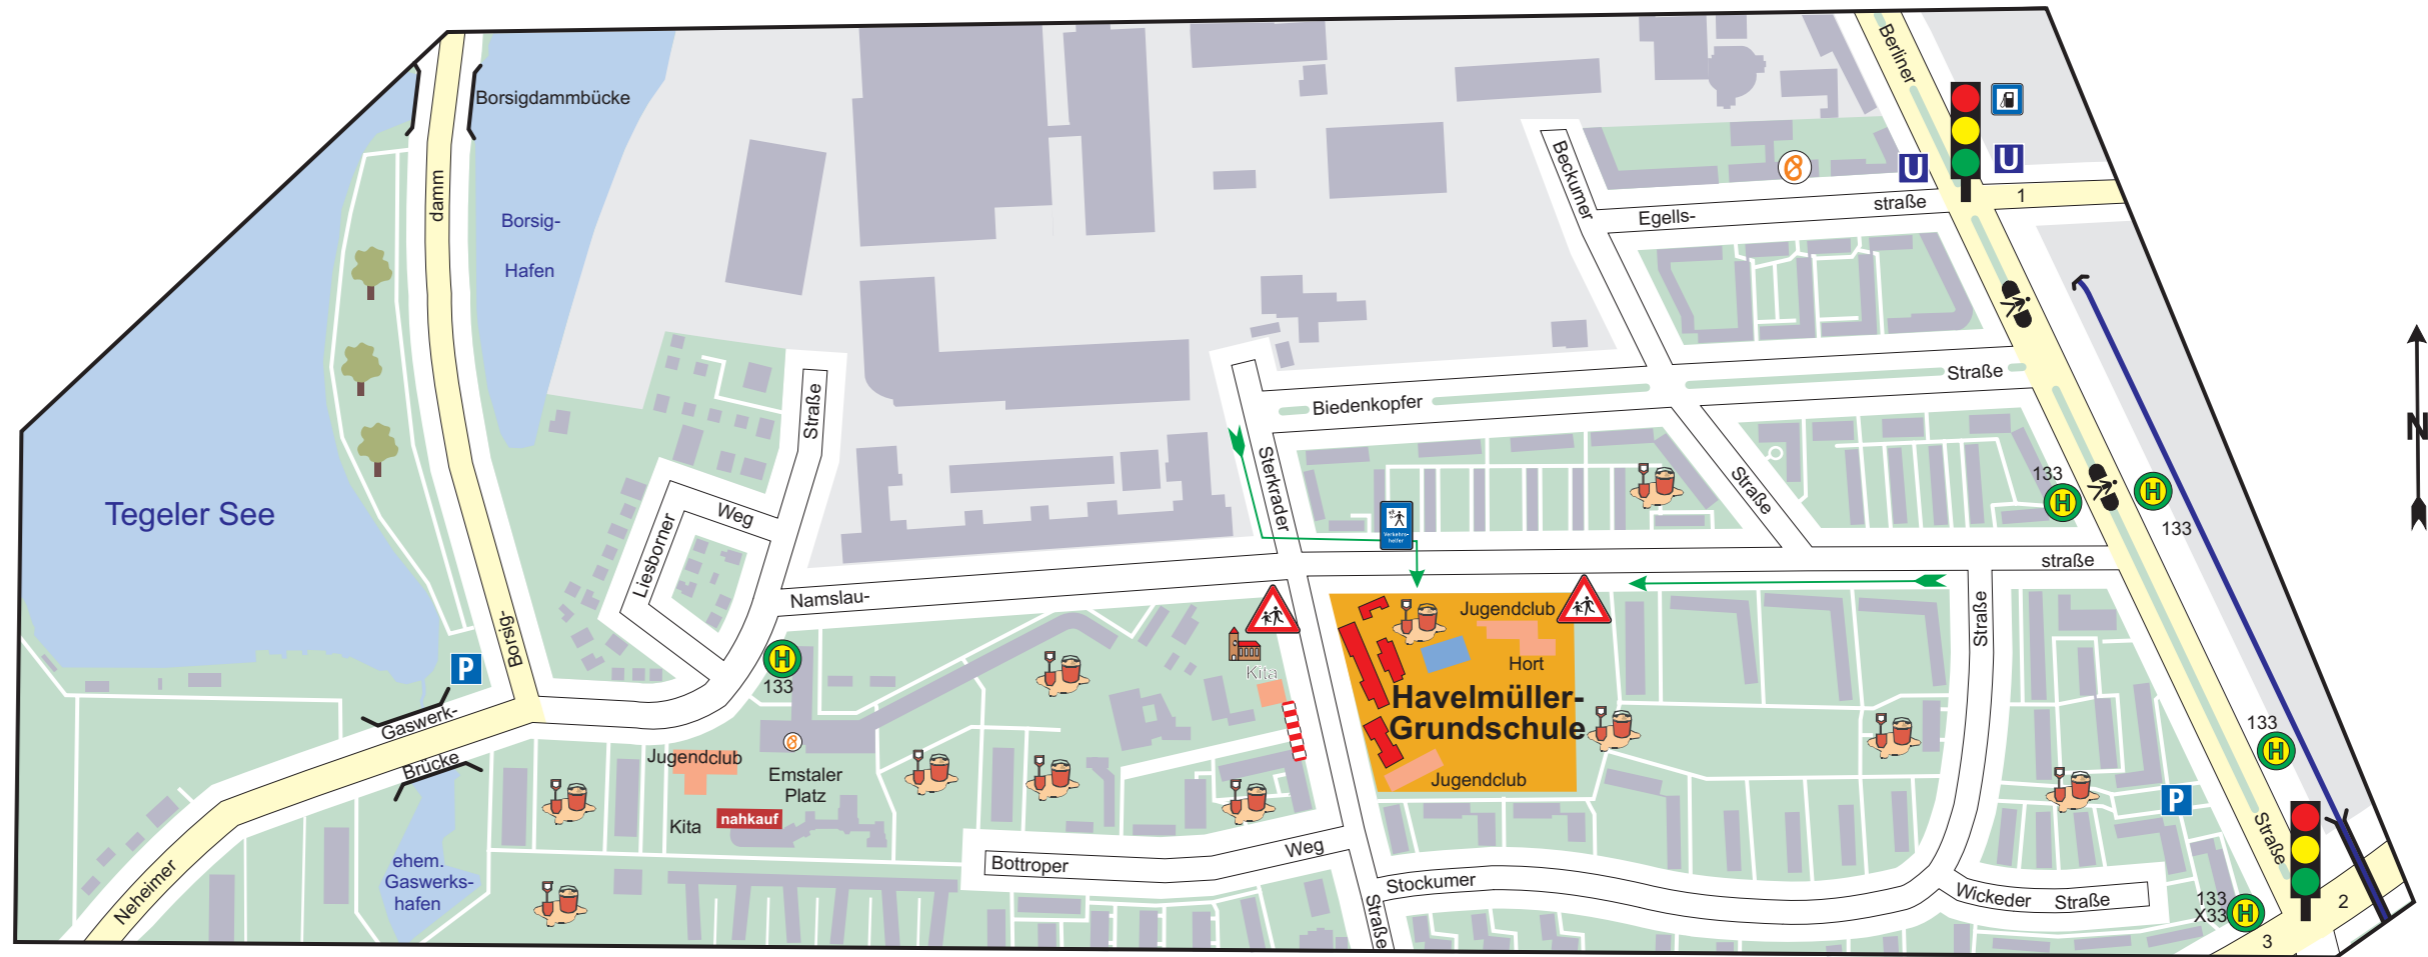

Schulwegplan

Havelmüller-Grundschule

1. G im Bezirk Reinickendorf von Berlin

Liebe Eltern!

Der Schulbeginn Ihres Kindes steht bevor. Wir haben uns die Umgebung der Schule Ihres Kindes genau angesehen und möchten noch einige wichtige Tipps für einen sicheren und unfallfreien Schulweg geben.

Die Zeichen bedeuten:

- empfohlener Schulweg
- zulässige Geschwindigkeit ab 50 km/h
- ungesicherter Fußgängerübergang
- Gefahrenstelle
- Fahrradweg gesondert, seitlich auf Bürgersteigniveau
- Fußweg gemeinsam genutzt, oder für Radfahrer frei gegeben
- Schutz- oder Fahrradstreifen auf Fahrbahnniveau