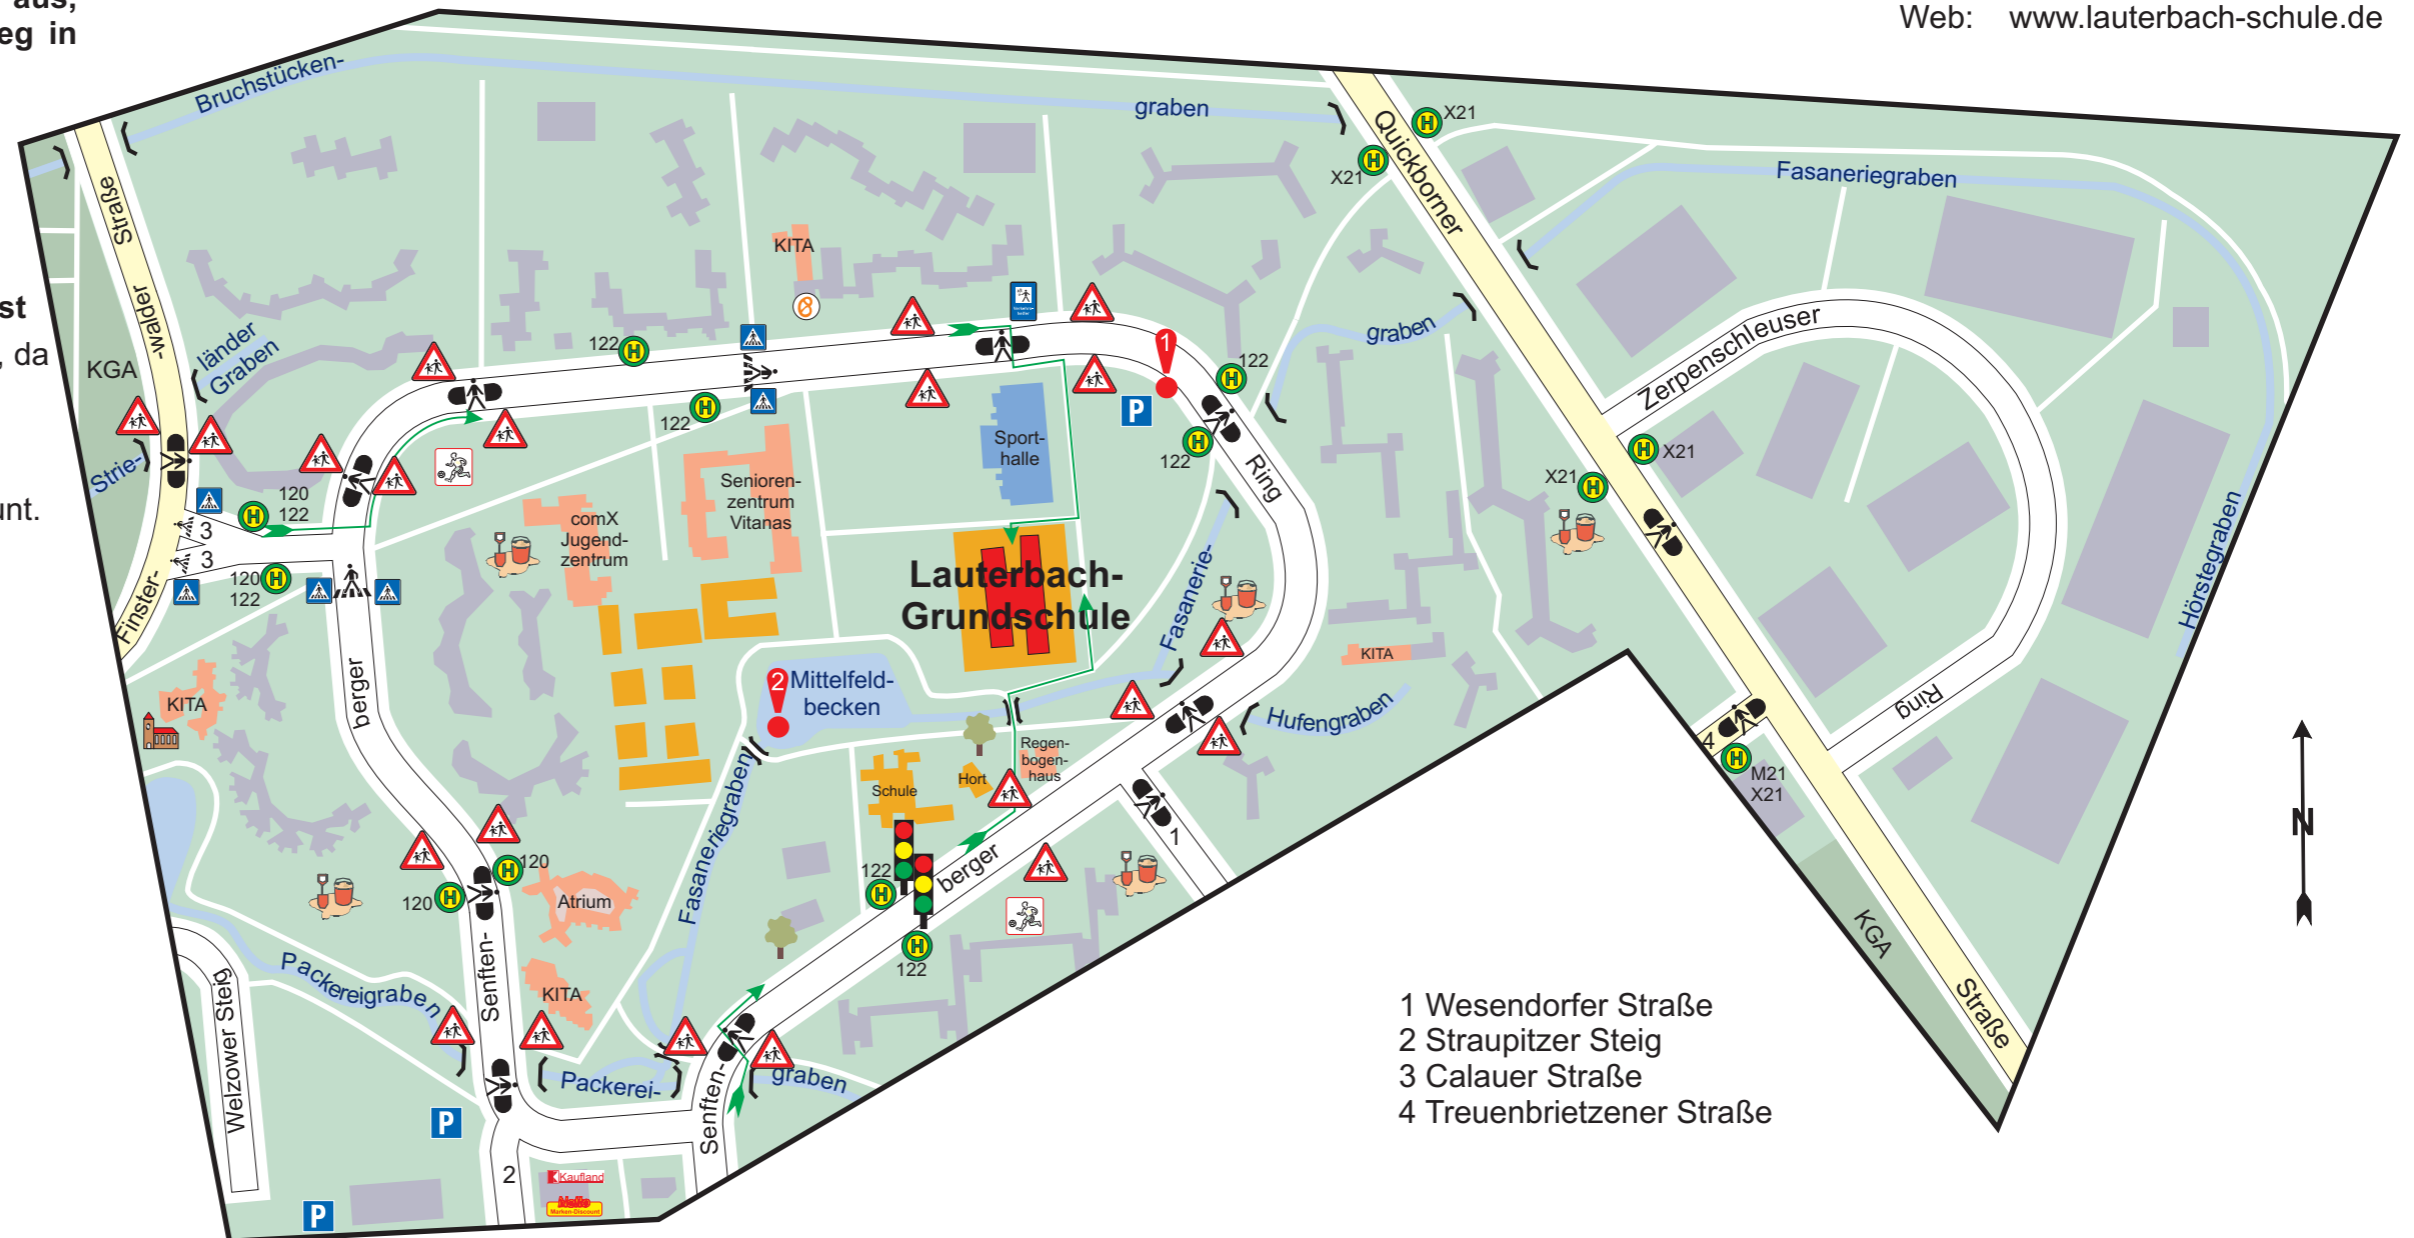

# Schulwegplan Lauterbach-Schule

3. S im Bezirk Berlin-Reinickendorf

Wählen Sie mit Ihrem Kind anhand des Planes den sichersten Schulweg aus, auch wenn vielleicht ein kleiner Umweg in Kauf genommen werden muss.

## An folgenden Stellen ist besondere Vorsicht nötig:

- 1** **Parkplatz Senftenberger Ring Ost**  
Den Parkplatz bitte nicht begehen, da er sehr unübersichtlich ist.
- 2** **Mittelfeldbecken**  
Vorsicht! Der Teich ist nicht umzäunt.

### Die Zeichen bedeuten:

- empfohlener Schulweg
- zulässige Geschwindigkeit ab 50 km/h
- ungesicherter Fußgänger-übergang
- Gefahrenstelle
- Fahrradweg gesondert, seitlich auf Bürgersteigniveau
- Fußweg gemeinsam genutzt, oder für Radfahrer frei gegeben
- Schutz- oder Fahrradstreifen auf Fahrbahnniveau