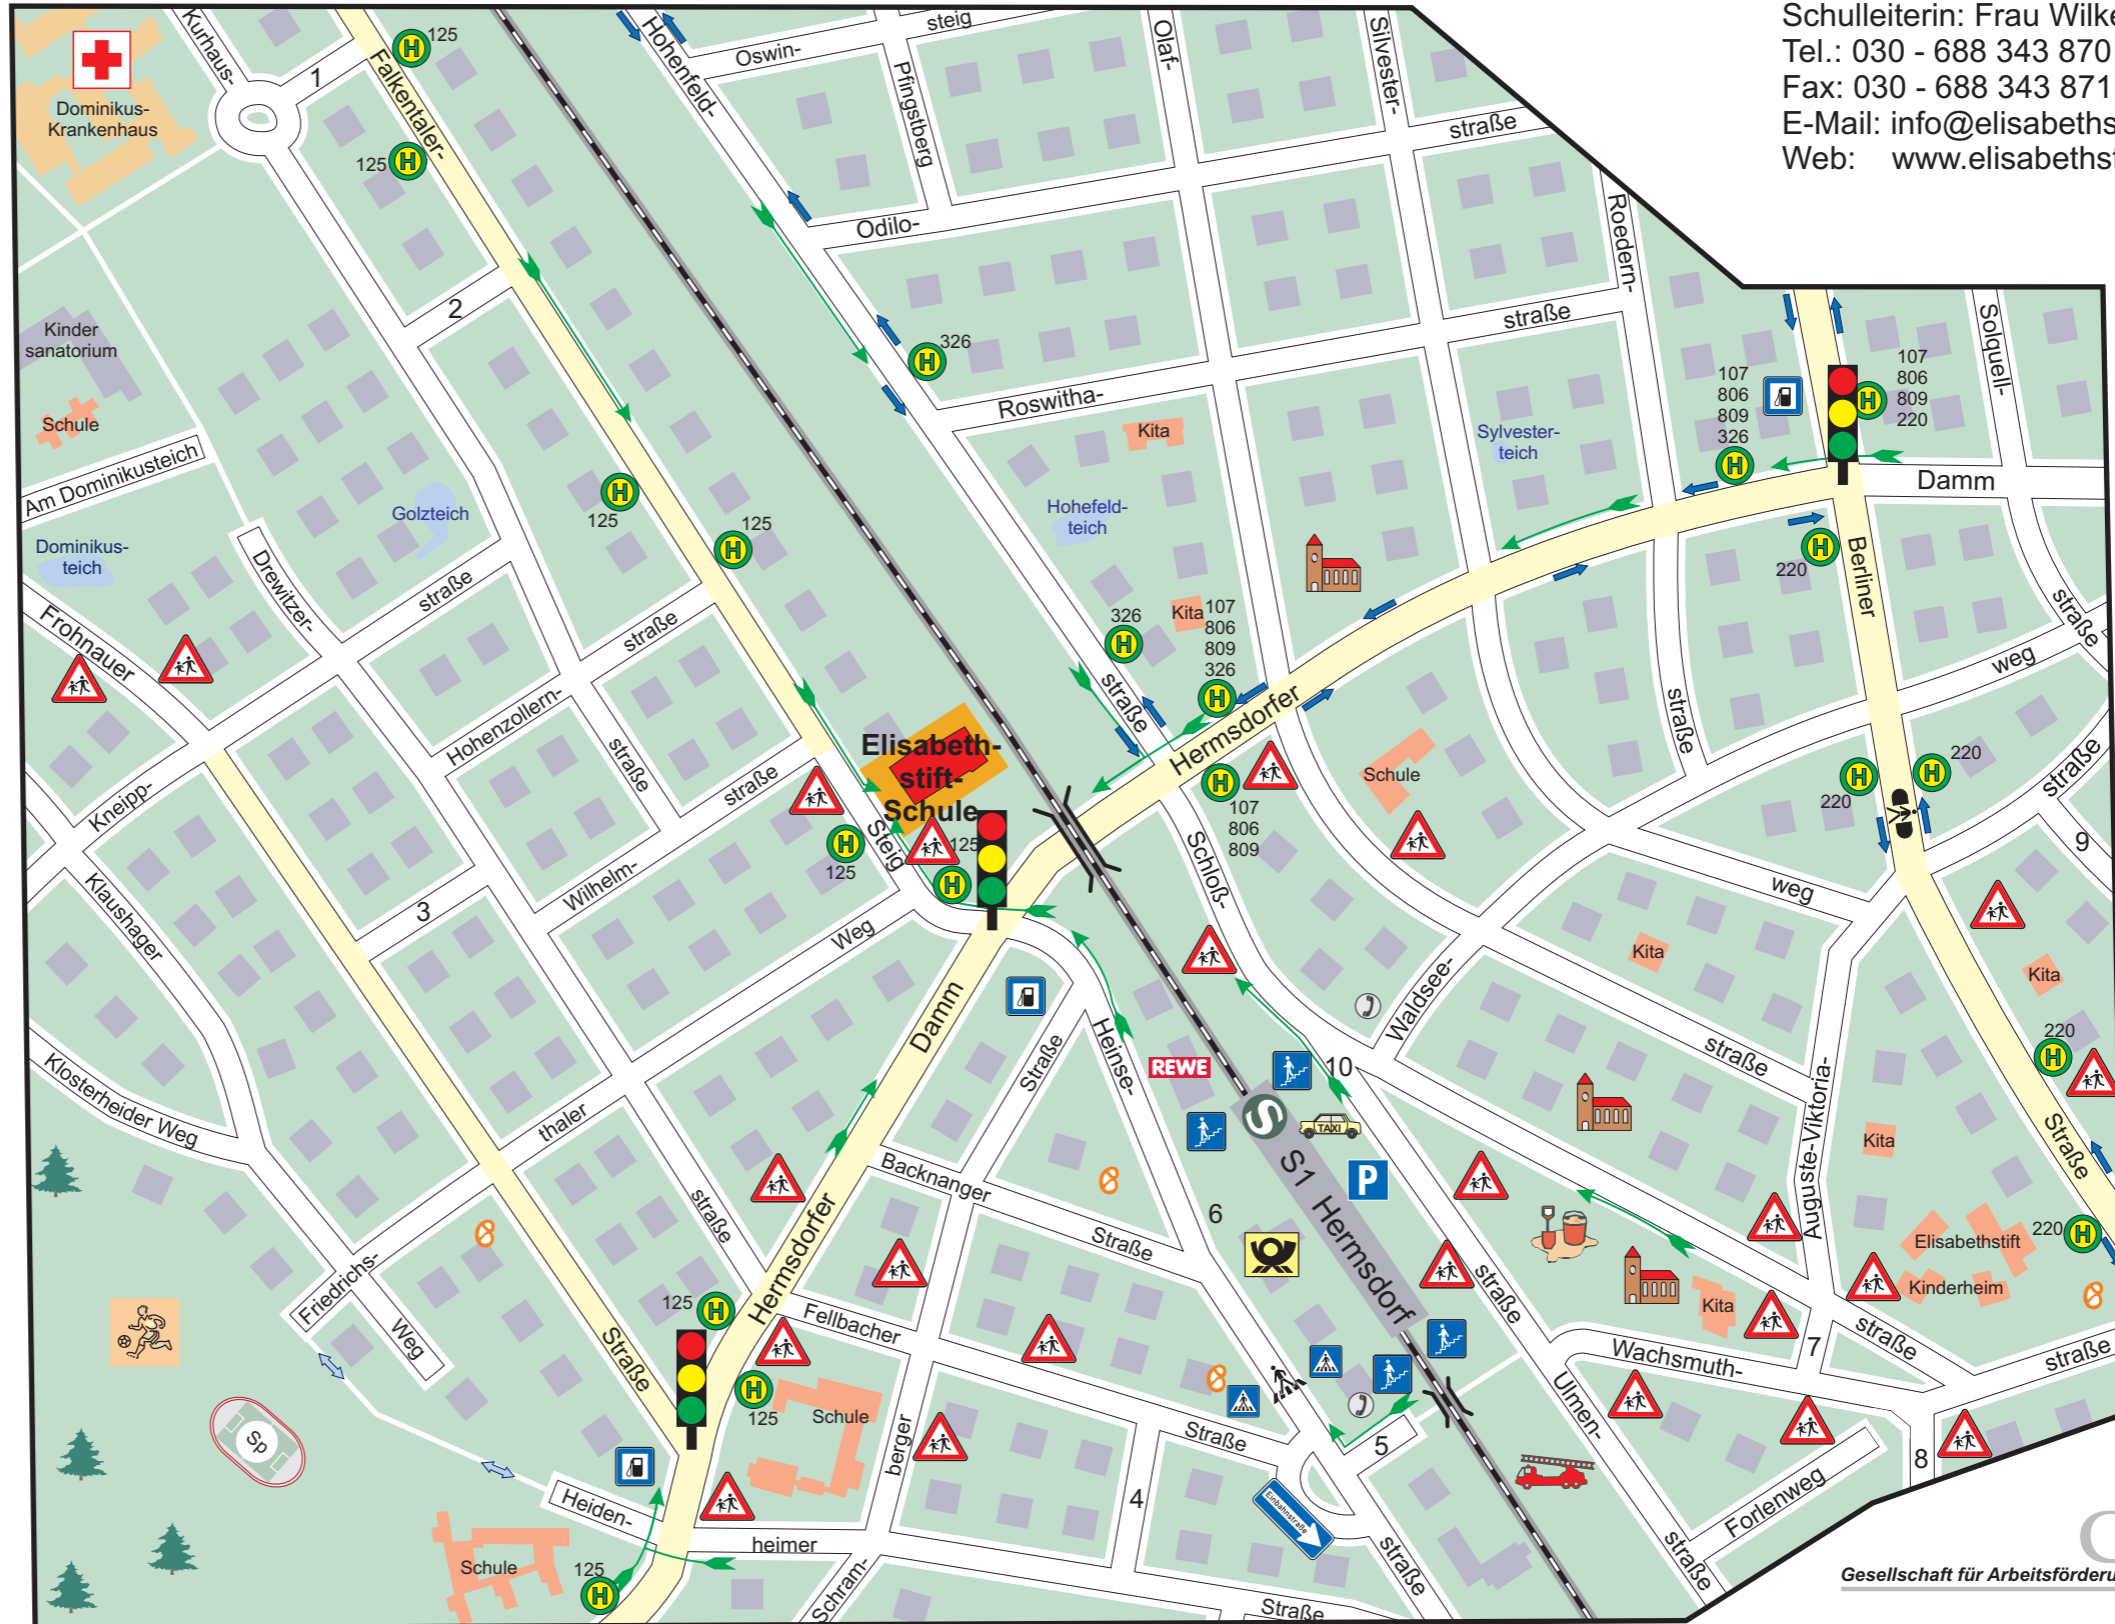

Schulwegplan Elisabethstift-Schule

6. P im Bezirk Berlin-Reinickendorf

Liebe Eltern!

Der Schulbeginn Ihres Kindes steht bevor.

Wir haben uns die Umgebung der Schule genau angesehen und möchten noch einige wichtige Tipps für einen sicheren und unfallfreien Schulweg geben.

Wählen Sie mit Ihrem Kind anhand des Planes den sichersten Schulweg aus, auch wenn vielleicht ein kleiner Umweg in Kauf genommen werden muss.

Angaben zu unserer Schule:

Falkentaler Steig 10
13467 Berlin
Schulleiterin: Frau Wilke
Tel.: 030 - 688 343 870 /880
Fax: 030 - 688 343 871
E-Mail: info@elisabethstift-berlin.de
Web: www.elisabethstift-schule.de

 Hören ist besonders im Straßenverkehr wichtig. Ohr- oder Kopfhörer verhindern das.

- 1 Bergstraße
- 2 Kurze Straße
- 3 Frankendorfer Steig
- 4 Oggenhauser Straße
- 5 Fellbacher Straße
- 6 Max-Beckmann-Platz
- 7 Schloßplatz
- 8 Wickhofstraße
- 9 Arnheidstraße
- 10 Bahnhofplatz

Die Zeichen bedeuten:

-  empfohlener Schulweg
-  zulässige Geschwindigkeit ab 50 km/h
-  ungesicherter Fußgängerübergang
-  Gefahrenstelle
-  Fahrradweg gesondert, seitlich auf Bürgersteigniveau
-  Fußweg gemeinsam genutzt, oder für Radfahrer frei gegeben
-  Schutz- oder Fahrradstreifen auf Fahrbahnniveau