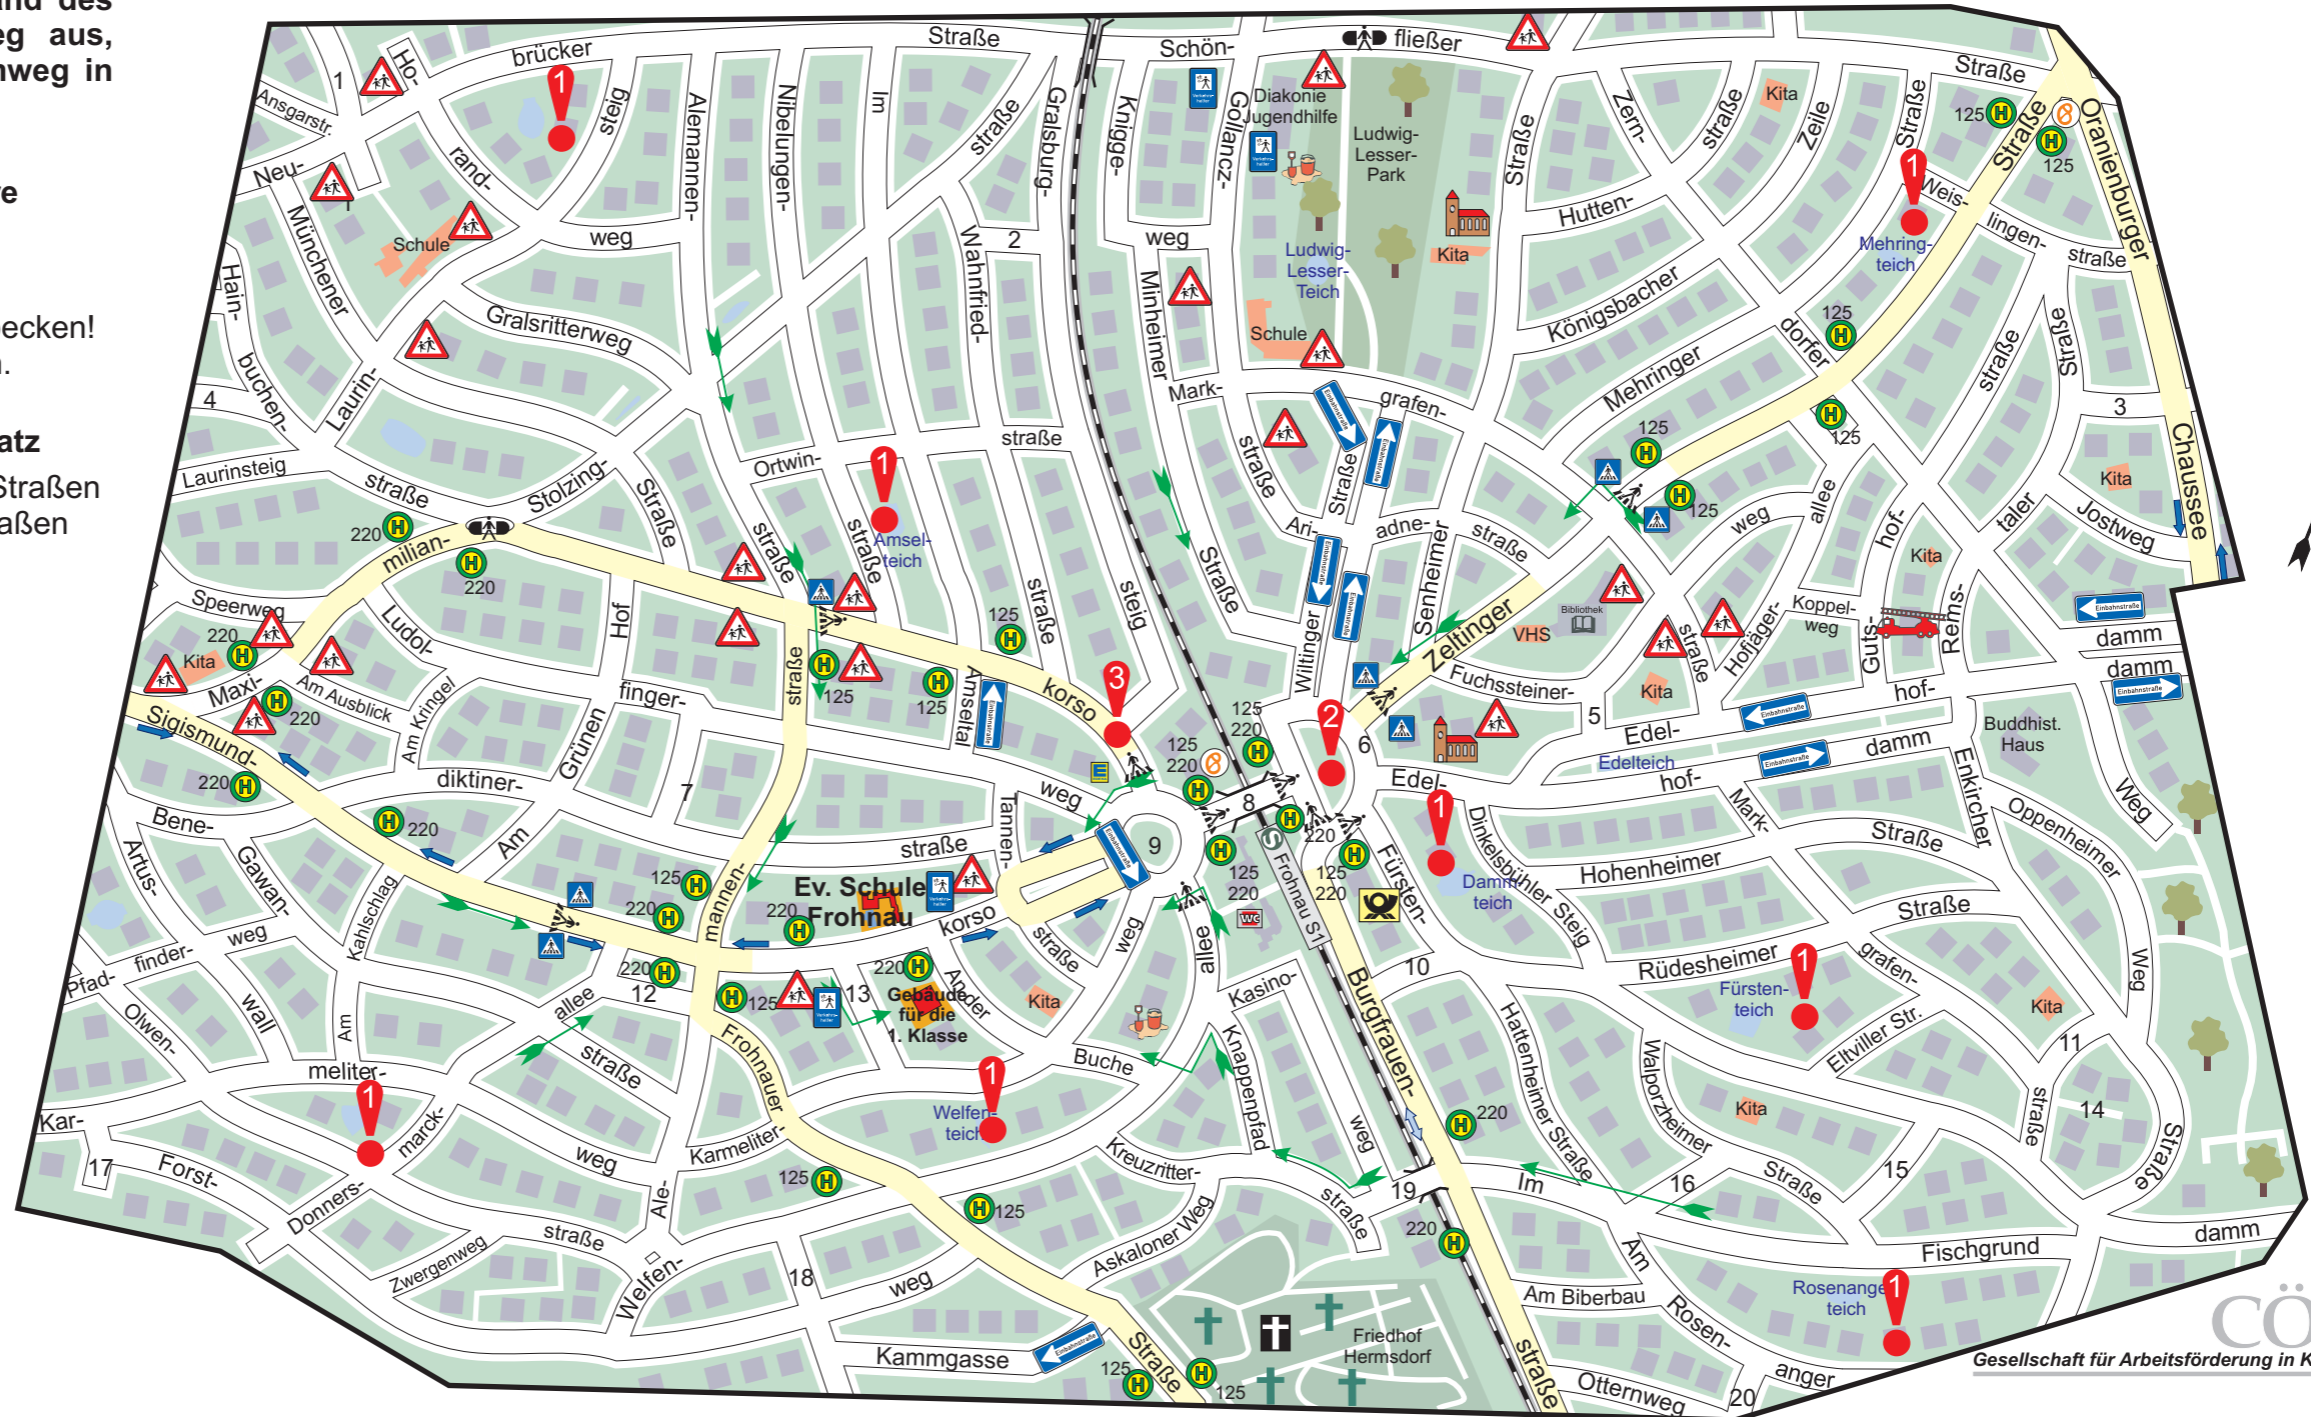

Wählen Sie mit Ihrem Kind anhand des Planes den sichersten Schulweg aus, auch wenn vielleicht ein kleiner Umweg in Kauf genommen werden muss.

An folgenden Stellen ist besondere Vorsicht nötig:

- **1** **An mehreren Teichen**
  Vorsicht an den Versickerungsbecken! Es sind keine Zäune vorhanden.
- **2** **Zeltinger Platz/Ludolfinger Platz**
  Vorsicht beim Überqueren der Straßen am Platz. Es münden hier 5 Straßen ein.
- **3** **Maximiliankorso/Ludolfingerweg**
  Vorsicht! Ein- und Ausfahrt der Edeka-Tiefgarage.

Die Zeichen bedeuten:

- empfohlener Schulweg
- zulässige Geschwindigkeit ab 50 km/h
- ungesicherter Fußgängerübergang
- Gefahrenstelle
- Fahrradweg gesondert, seitlich auf Bürgersteigniveau
- Fußweg gemeinsam genutzt, oder für Radfahrer frei gegeben
- Schutz- oder Fahrradstreifen auf Fahrbahnniveau

Hören ist besonders im Straßenverkehr wichtig. Ohr- oder Kopfhörer verhindern das.

1 Gurnemanzpfad	6 Zeltinger Platz	11 Rodelbahnpfad	16 Auber Steig
2 Söllerpfad	7 Am Querschlag	12 Donnersmarktplatz	17 Pirschweg
3 Bundschuhweg	8 Frohnauer Brücke	13 Am Grünen Zipfel	18 Mattersburger Weg
4 Am Priesterweg	9 Ludolfinger Platz	14 Unkeler Pfad	19 Kreuzritterstraße
5 Katzensteg	10 Der Zwinger	15 Hambacher Weg	20 Am Pfingstberg

Angaben zu unserer Schule:

Benediktinerstraße 11-19
13465 Berlin
Schulleiterin: Frau Behnken
Tel.: 030 - 406 32 149
Fax: 030 - 406 32 159
E-Mail: buero@ev-frohnau.de
Web: www.ev-frohnau.de

Überarbeitet von der CÖGA mbH
Berlin, Juli 2017

CÖGA

Gesellschaft für Arbeitsförderung in Köpenick mbH

Ostendstr. 1 - 14
12459 Berlin
Tel.: 030 - 53 01 52 70
Fax: 030 - 53 01 52 71
E-Mail: info@coega.de
Web: www.coega.de
www.schulwegplaene-berlin.de
info@schulwegplaene-berlin.de