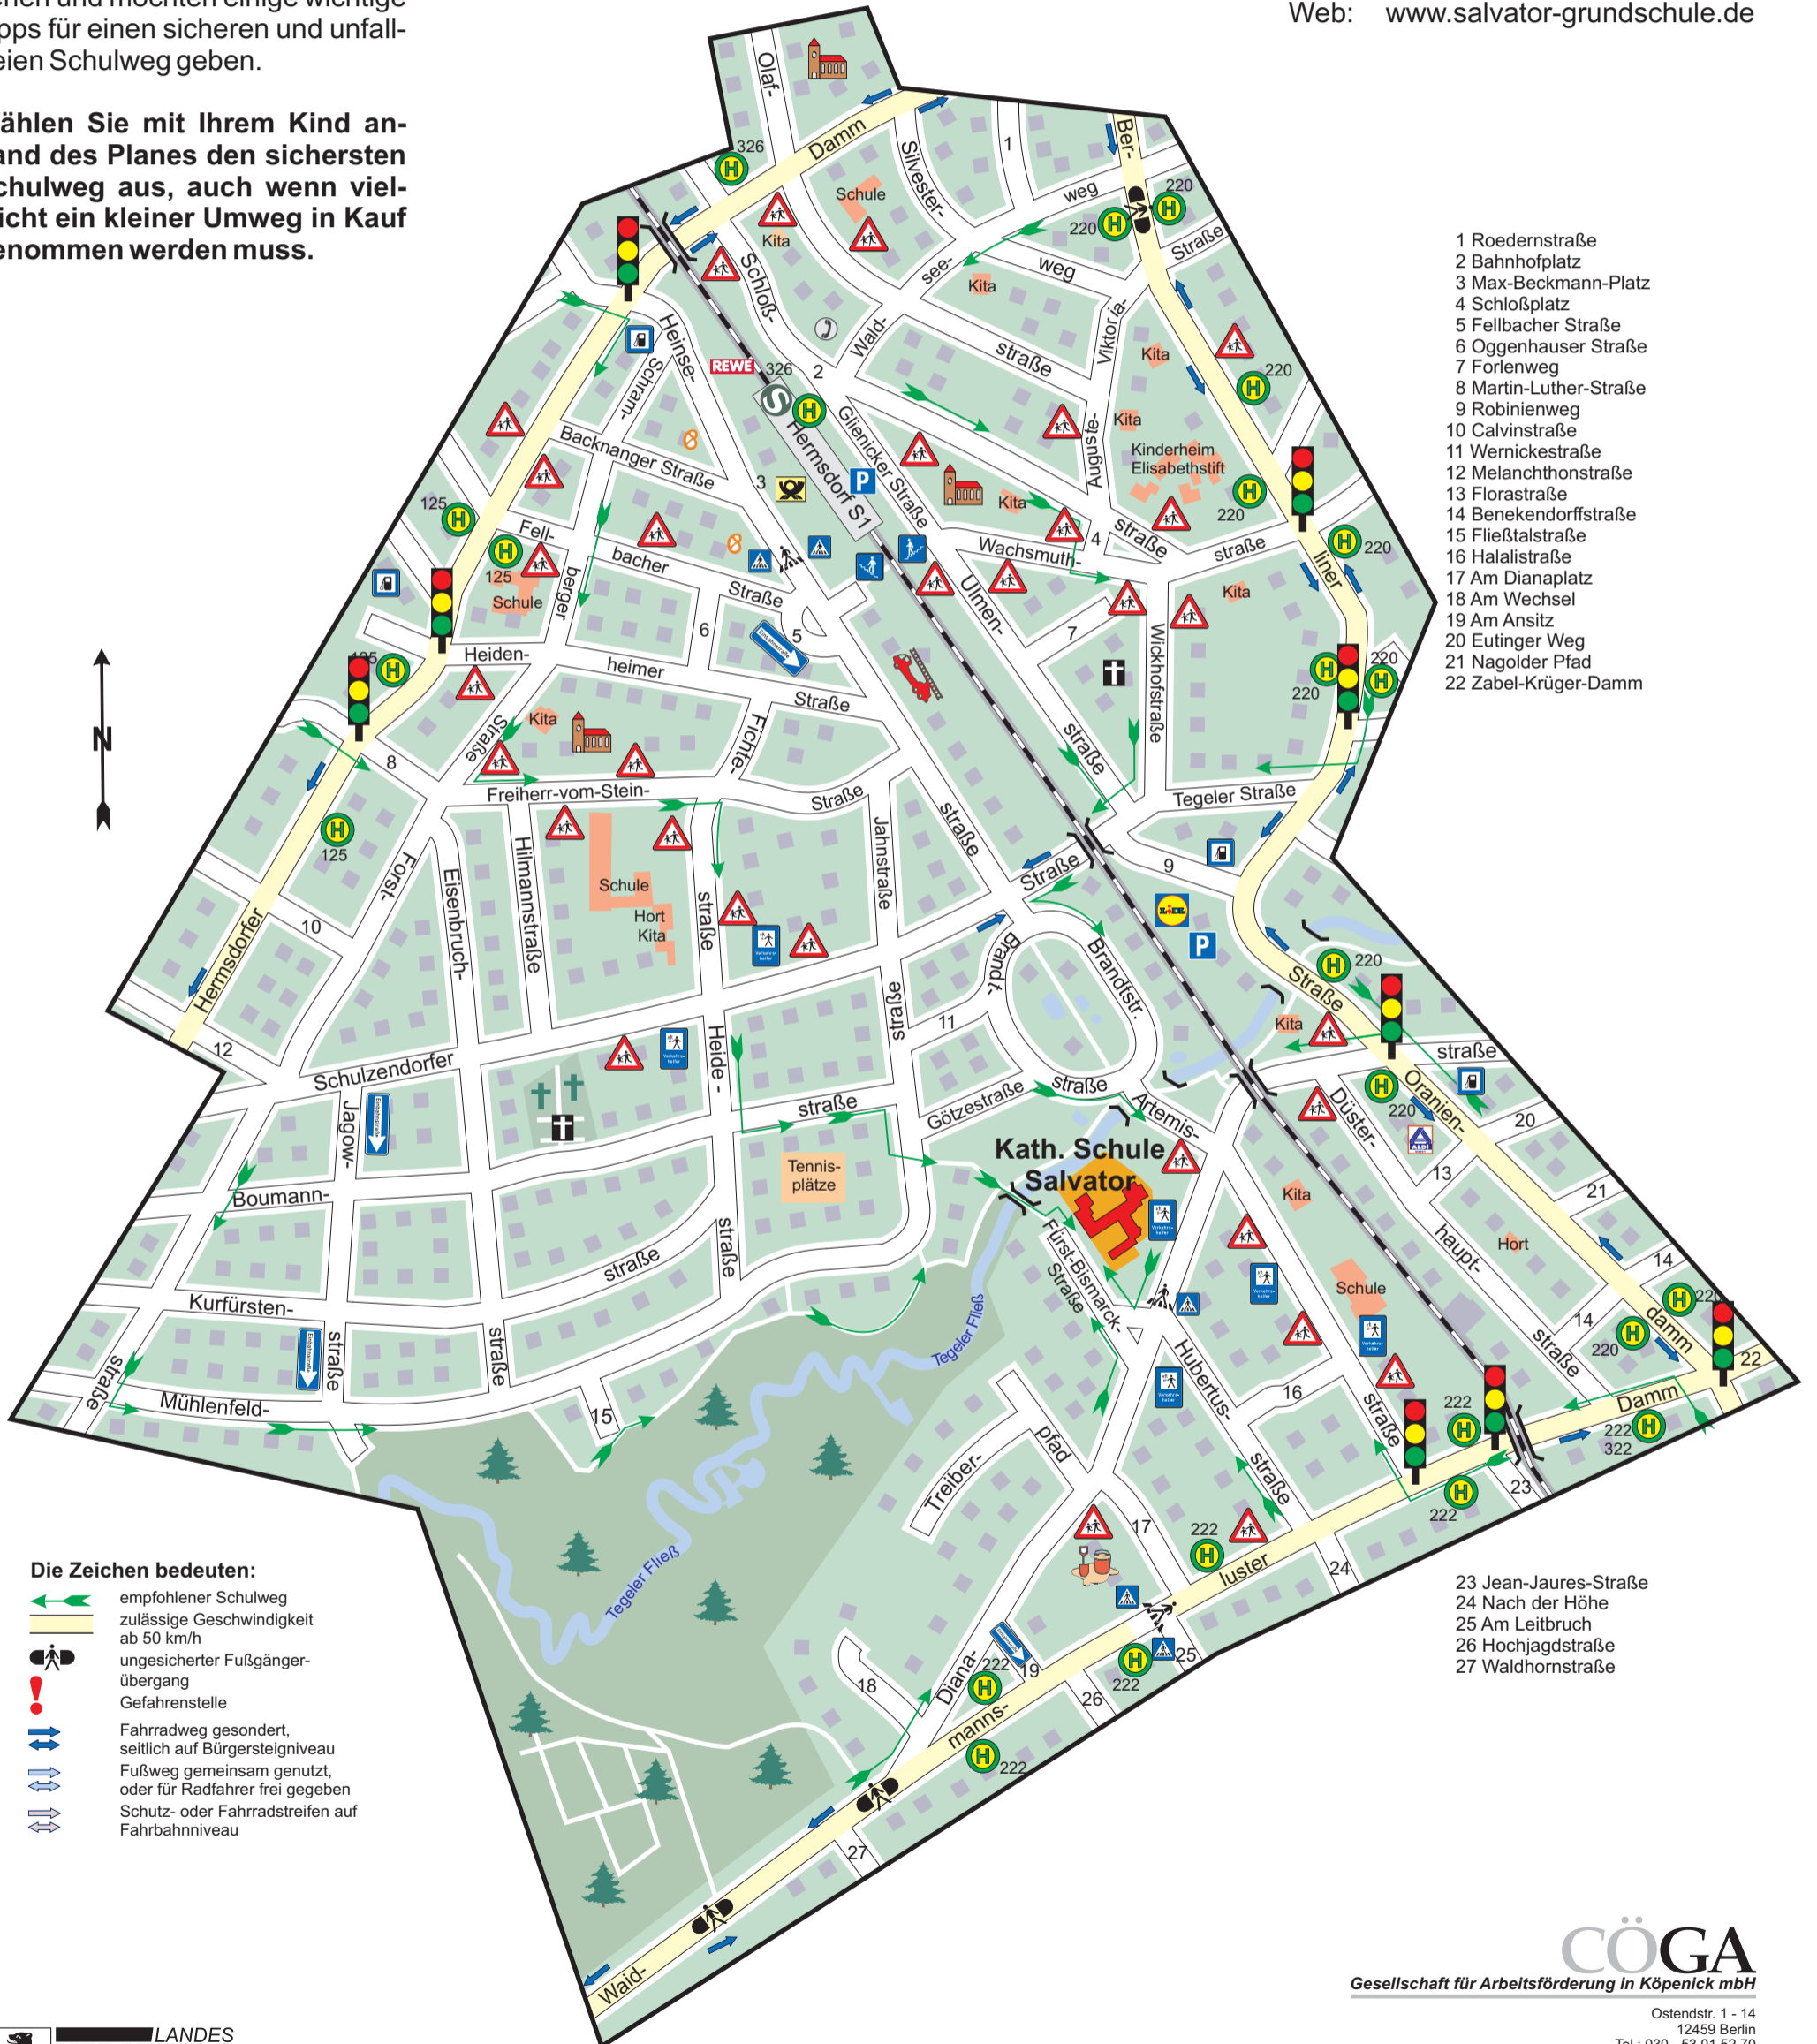

Schulwegplan

Katholische Schule Salvator (Grundschule)

1. P im Bezirk Berlin-Reinickendorf

Liebe Eltern !

Der Schulbeginn Ihres Kindes steht bevor.

Wir haben uns die Umgebung der Schule Ihres Kindes genau angesehen und möchten einige wichtige Tipps für einen sicheren und unfallfreien Schulweg geben.

Wählen Sie mit Ihrem Kind anhand des Planes den sichersten Schulweg aus, auch wenn vielleicht ein kleiner Umweg in Kauf genommen werden muss.

Hören ist besonders im Straßenverkehr wichtig. Ohr- oder Kopfhörer verhindern das.

Angaben zu unserer Schule:

Fürst-Bismarck-Straße 8-10
13469 Berlin

Schulleiter: Herr Mies

Tel.: 030 - 414 08 180

Fax: 030 - 437 21 162

E-Mail: kss-g@t-online.de

Web: www.salvator-grundschule.de

- 1 Roedernstraße
- 2 Bahnhofplatz
- 3 Max-Beckmann-Platz
- 4 Schloßplatz
- 5 Fellbacher Straße
- 6 Oggenhauser Straße
- 7 Forlenweg
- 8 Martin-Luther-Straße
- 9 Robinienweg
- 10 Calvinstraße
- 11 Wernickestraße
- 12 Melanchthonstraße
- 13 Florastraße
- 14 Benekendorffstraße
- 15 Fließtalstraße
- 16 Halalstraße
- 17 Am Dianaplatz
- 18 Am Wechsel
- 19 Am Ansitz
- 20 Eutinger Weg
- 21 Nagolder Pfad
- 22 Zabel-Krüger-Damm

- 23 Jean-Jaures-Straße
- 24 Nach der Höhe
- 25 Am Leitbruch
- 26 Hochjagdstraße
- 27 Waldhornstraße

Die Zeichen bedeuten:

- empfohlener Schulweg
- zulässige Geschwindigkeit ab 50 km/h
- ungesicherter Fußgängerübergang
- Gefahrenstelle
- Fahrradweg gesondert, seitlich auf Bürgersteigniveau
- Fußweg gemeinsam genutzt, oder für Radfahrer frei gegeben
- Schutz- oder Fahrradstreifen auf Fahrbahnniveau