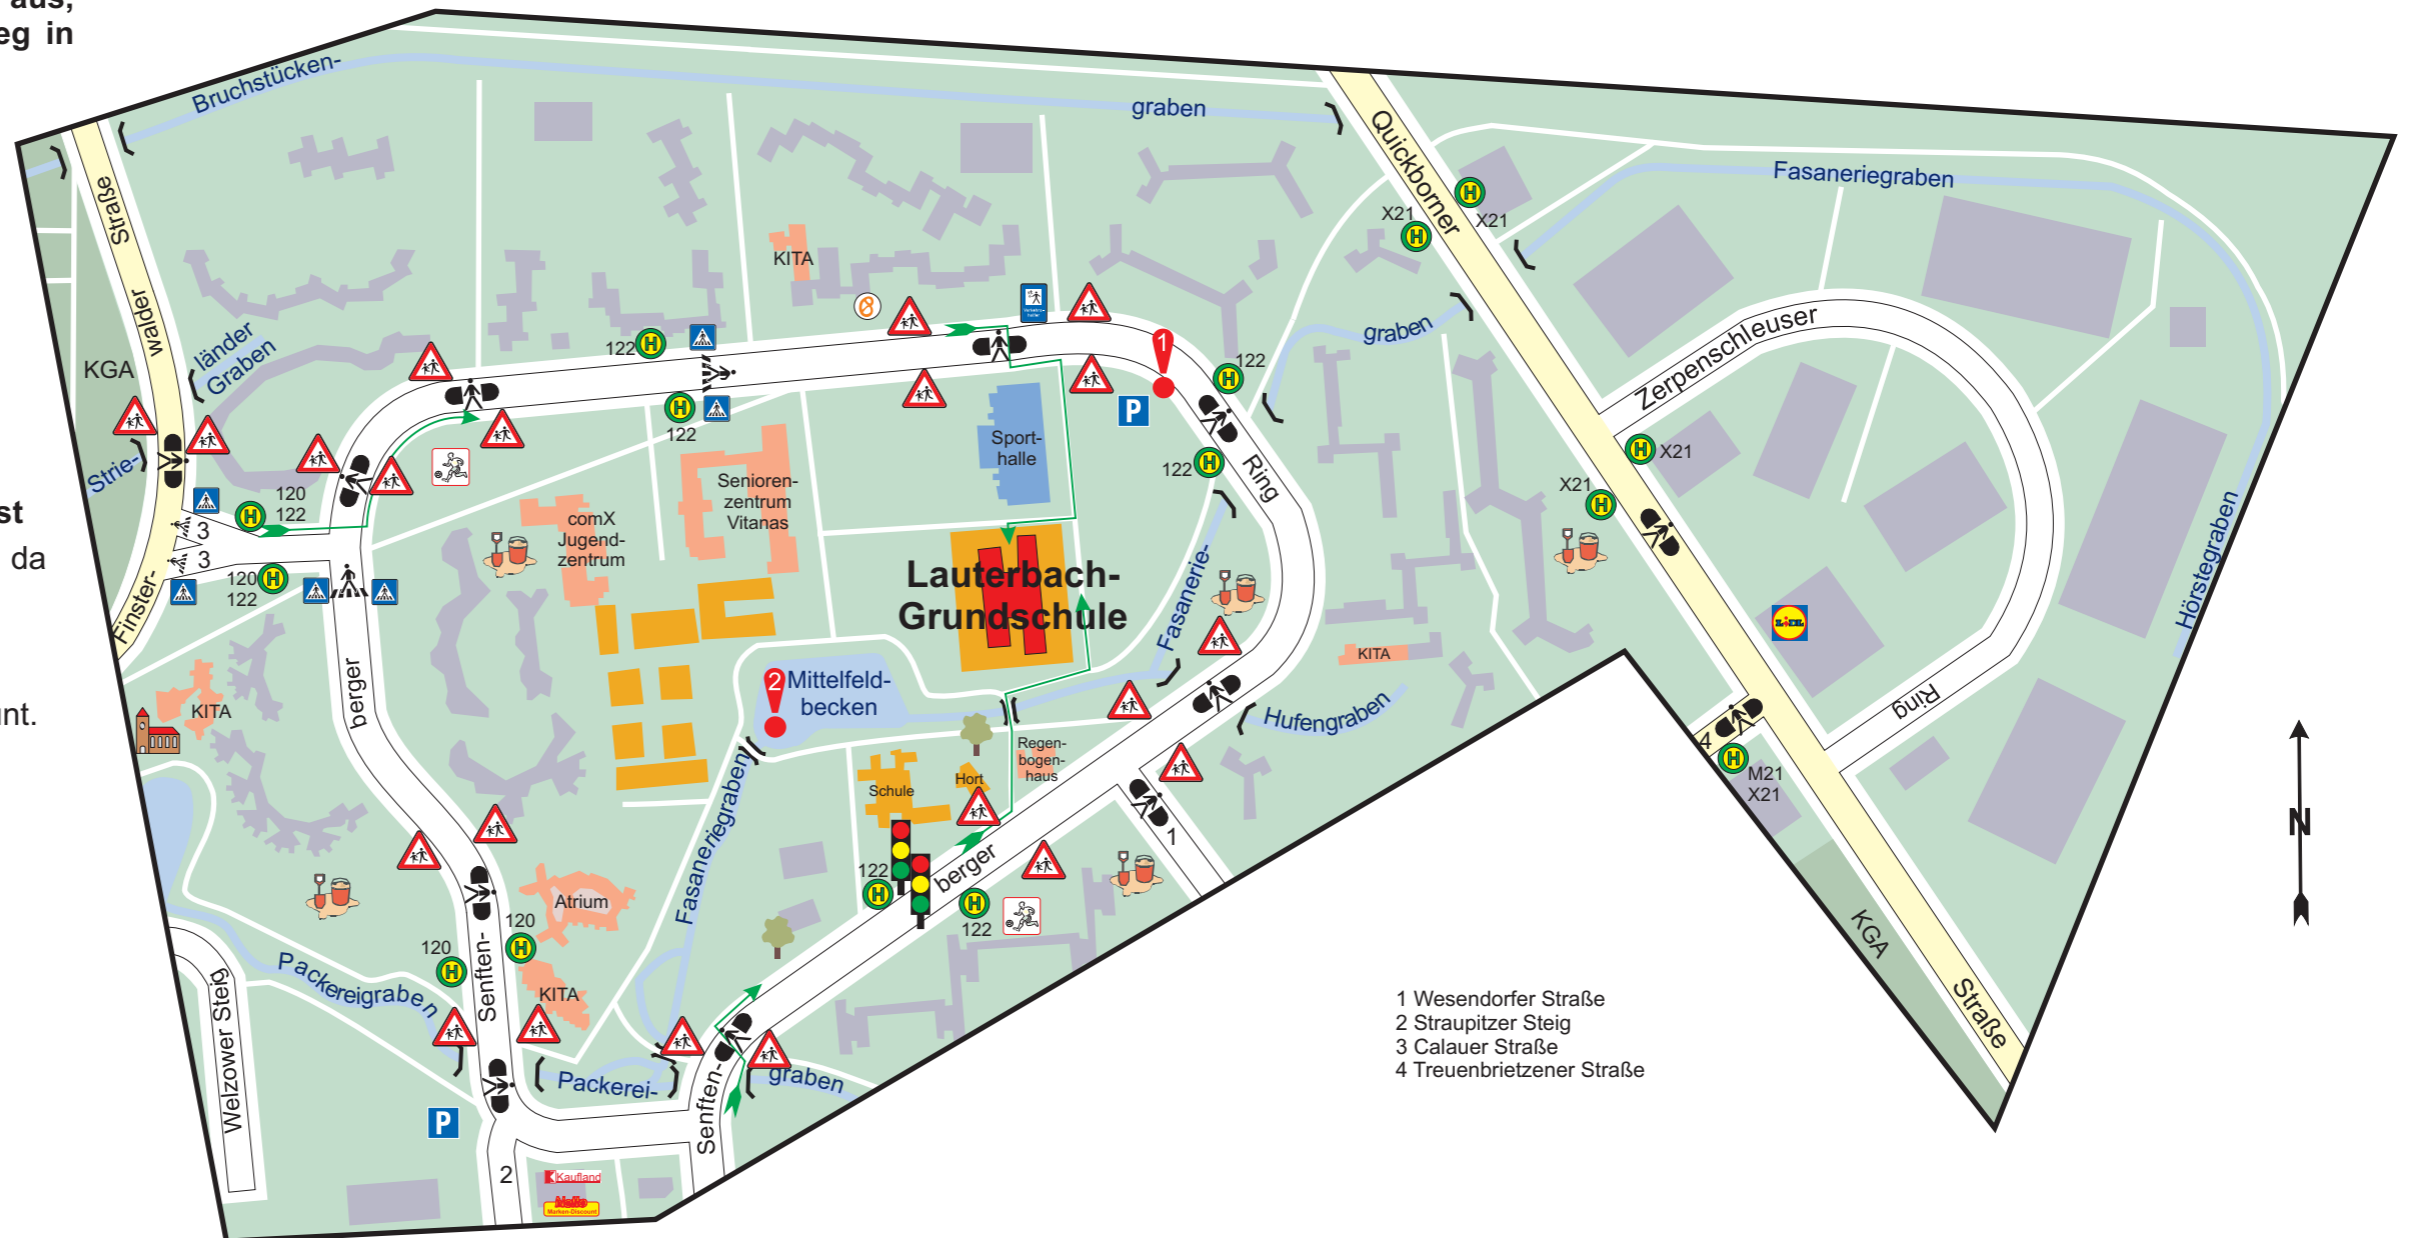

Schulwegplan

Lauterbach-Grundschule

33. G im Bezirk Berlin-Reinickendorf

Liebe Eltern!

Der Schulbeginn Ihres Kindes steht bevor.

Wir haben uns die Umgebung der Schule genau angesehen und möchten noch einige wichtige Tipps für einen sicheren und unfallfreien Schulweg geben.

Wählen Sie mit Ihrem Kind anhand des Planes den sichersten Schulweg aus, auch wenn vielleicht ein kleiner Umweg in Kauf genommen werden muss.

Hören ist besonders im Straßenverkehr wichtig. Ohr- oder Kopfhörer verhindern das.

An folgenden Stellen ist besondere Vorsicht nötig:

- 1** **Parkplatz Senftenberger Ring Ost**
Den Parkplatz bitte nicht begehen, da er sehr unübersichtlich ist.
- 2** **Mittelfeldbecken**
Vorsicht! Der Teich ist nicht umzäunt.

Die Zeichen bedeuten:

- empfohlener Schulweg
- zulässige Geschwindigkeit ab 50 km/h
- ungesicherter Fußgängerübergang
- Gefahrenstelle
- Fahrradweg gesondert, seitlich auf Bürgersteigniveau
- Fußweg gemeinsam genutzt, oder für Radfahrer frei gegeben
- Schutz- oder Fahrradstreifen auf Fahrbahnniveau