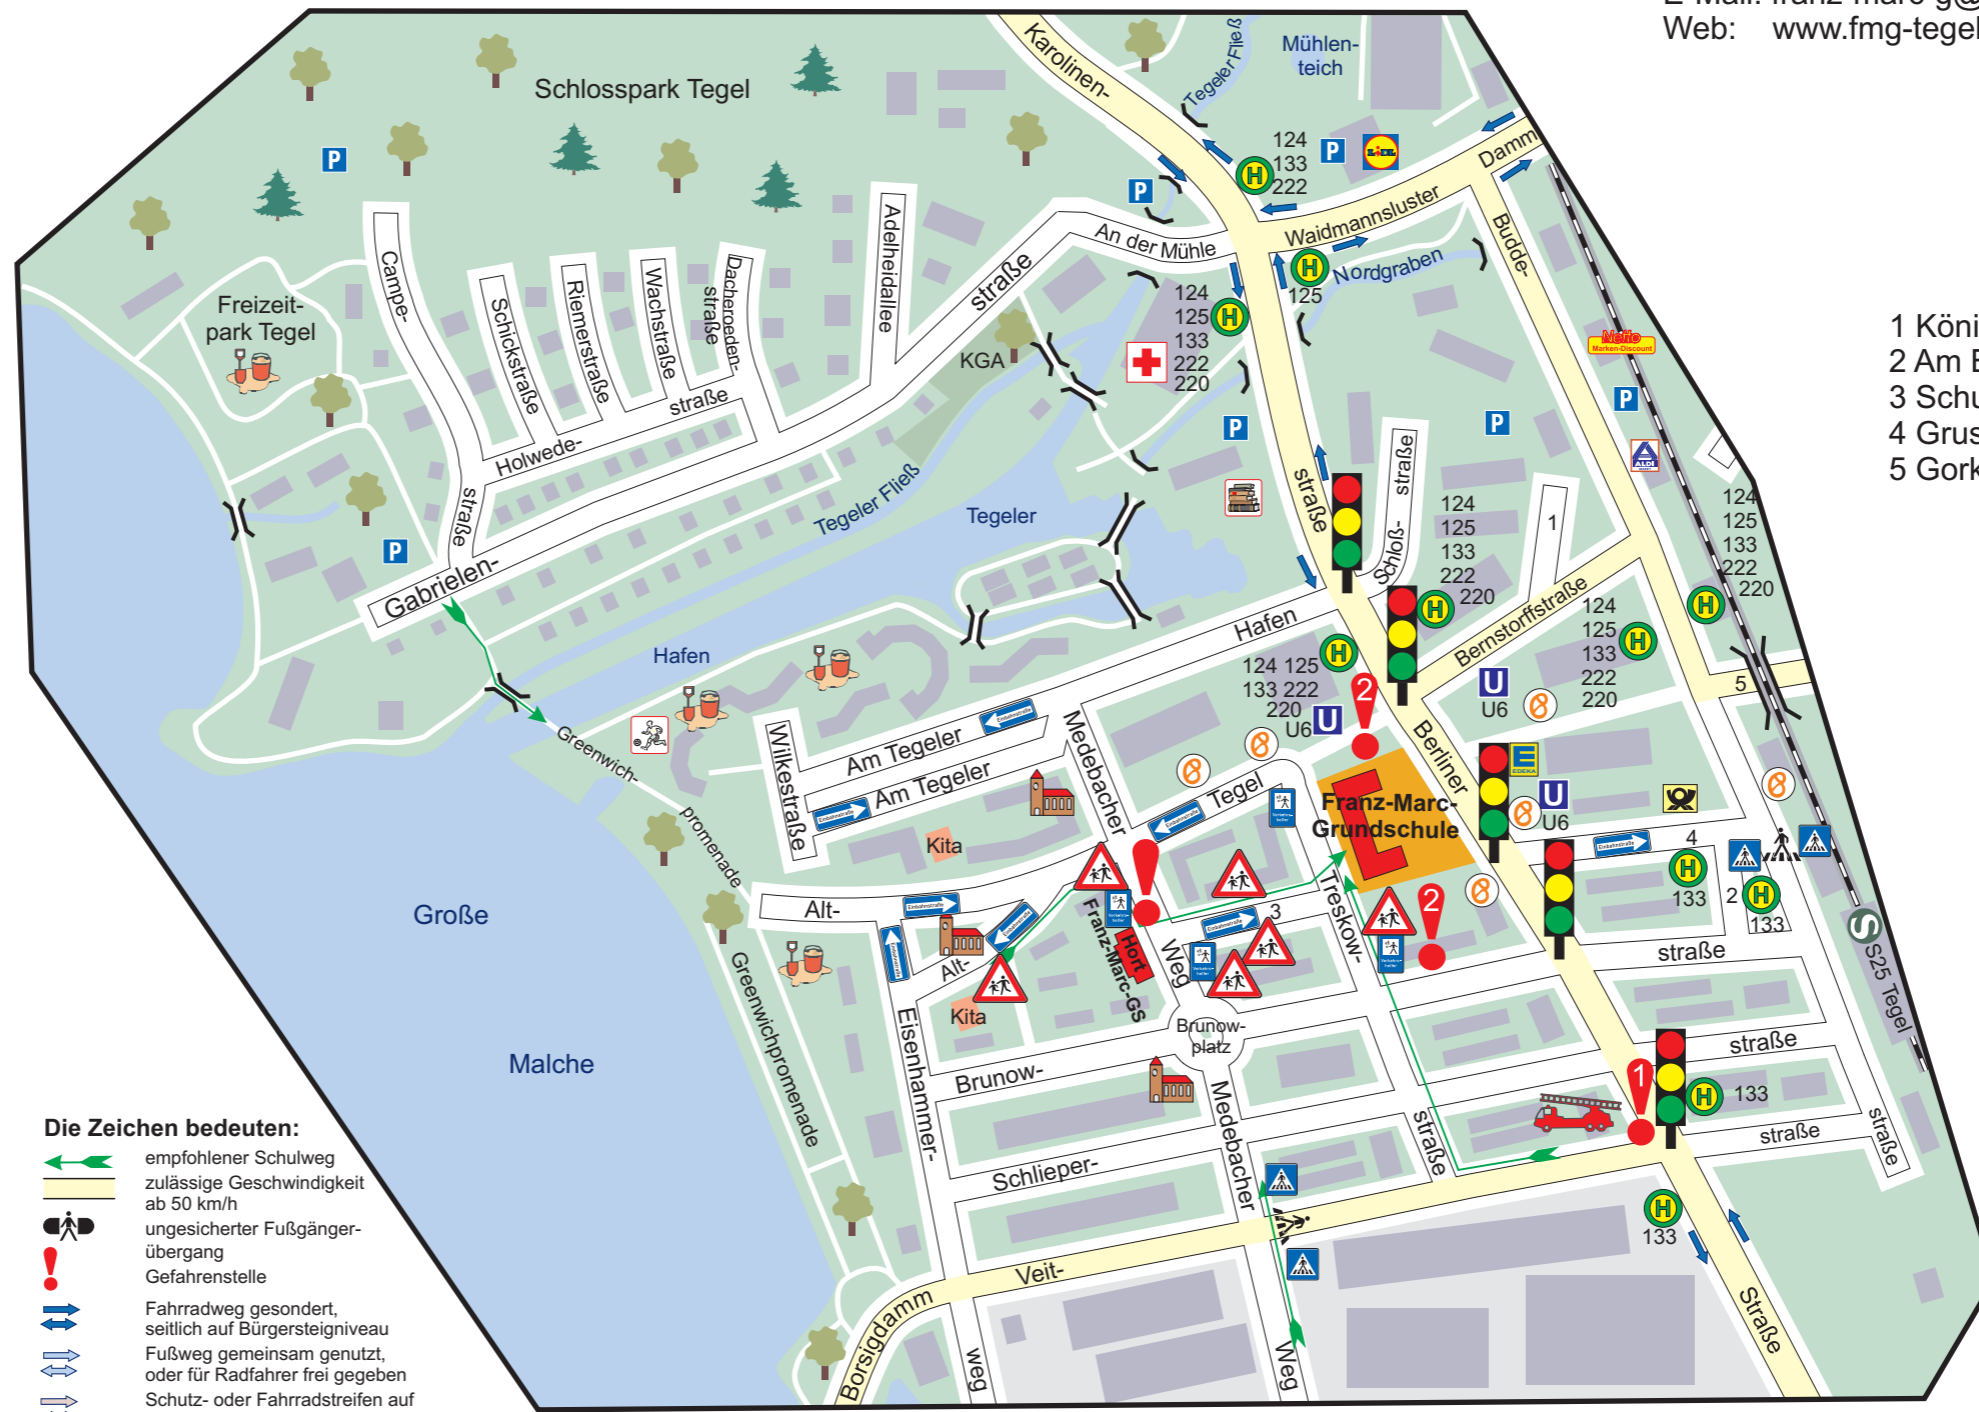

Wählen Sie mit Ihrem Kind anhand des Planes den sichersten Schulweg aus, auch wenn vielleicht ein kleiner Umweg in Kauf genommen werden muss.

An folgenden Stellen ist besondere Vorsicht nötig:

-  **Medebacher Weg/ Alt-Tegel**
-  **Medebacher Weg/ Schulstraße**
-  **Schulstraße/ Treskowstraße**

In zweiter Spur parkende Autos nehmen den Kindern die Sicht. Vorsichtiges Überqueren ist dringend geboten.

-  **Berliner Straße 16**

Vorsicht bei Ausfahrt der Feuerwehr

-  **Parkplätze**

Eltern die ihre Kinder mit dem Auto zur Schule bringen, bitte **nicht** in zweiter Reihe vor der Schule halten. Es sollten zum Halten bzw. Parken die Plätze an der Brunowstraße bzw. neben dem Schulgebäude genutzt werden.

Hören ist besonders im Straßenverkehr wichtig. Ohr- oder Kopfhörer verhindern das.

- Die Zeichen bedeuten:**
-  empfohlener Schulweg
 -  zulässige Geschwindigkeit ab 50 km/h
 -  ungesicherter Fußgängerübergang
 -  Gefahrenstelle
 -  Fahrradweg gesondert, seitlich auf Bürgersteigniveau
 -  Fußweg gemeinsam genutzt, oder für Radfahrer frei gegeben
 -  Schutz- oder Fahrradstreifen auf Fahrbahnniveau