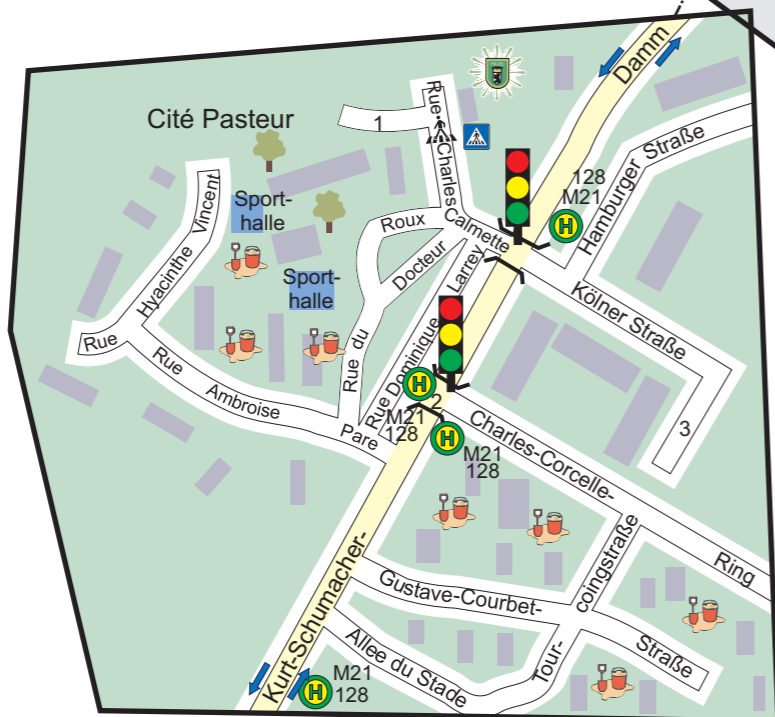

## Mark-Twain-Grundschule

7. G im Bezirk Berlin-Reinickendorf

### Liebe Eltern!

Der Schulbeginn Ihres Kindes steht bevor.

Wir haben uns die Umgebung der Schule genau angesehen und möchten noch einige wichtige Tipps für einen sicheren und unfallfreien Schulweg geben.

Wählen Sie mit Ihrem Kind anhand des Planes den sichersten Schulweg aus, auch wenn vielleicht ein kleiner Umweg in Kauf genommen werden muss.

### An folgenden Stellen ist besondere Vorsicht nötig:

-  **Ollenhauerstraße**
- Bitte an der Ein- und Ausfahrt des Kaufland besonders vorsichtig sein.

 Hören ist besonders im Straßenverkehr wichtig. Ohr- oder Kopfhörer verhindern das.