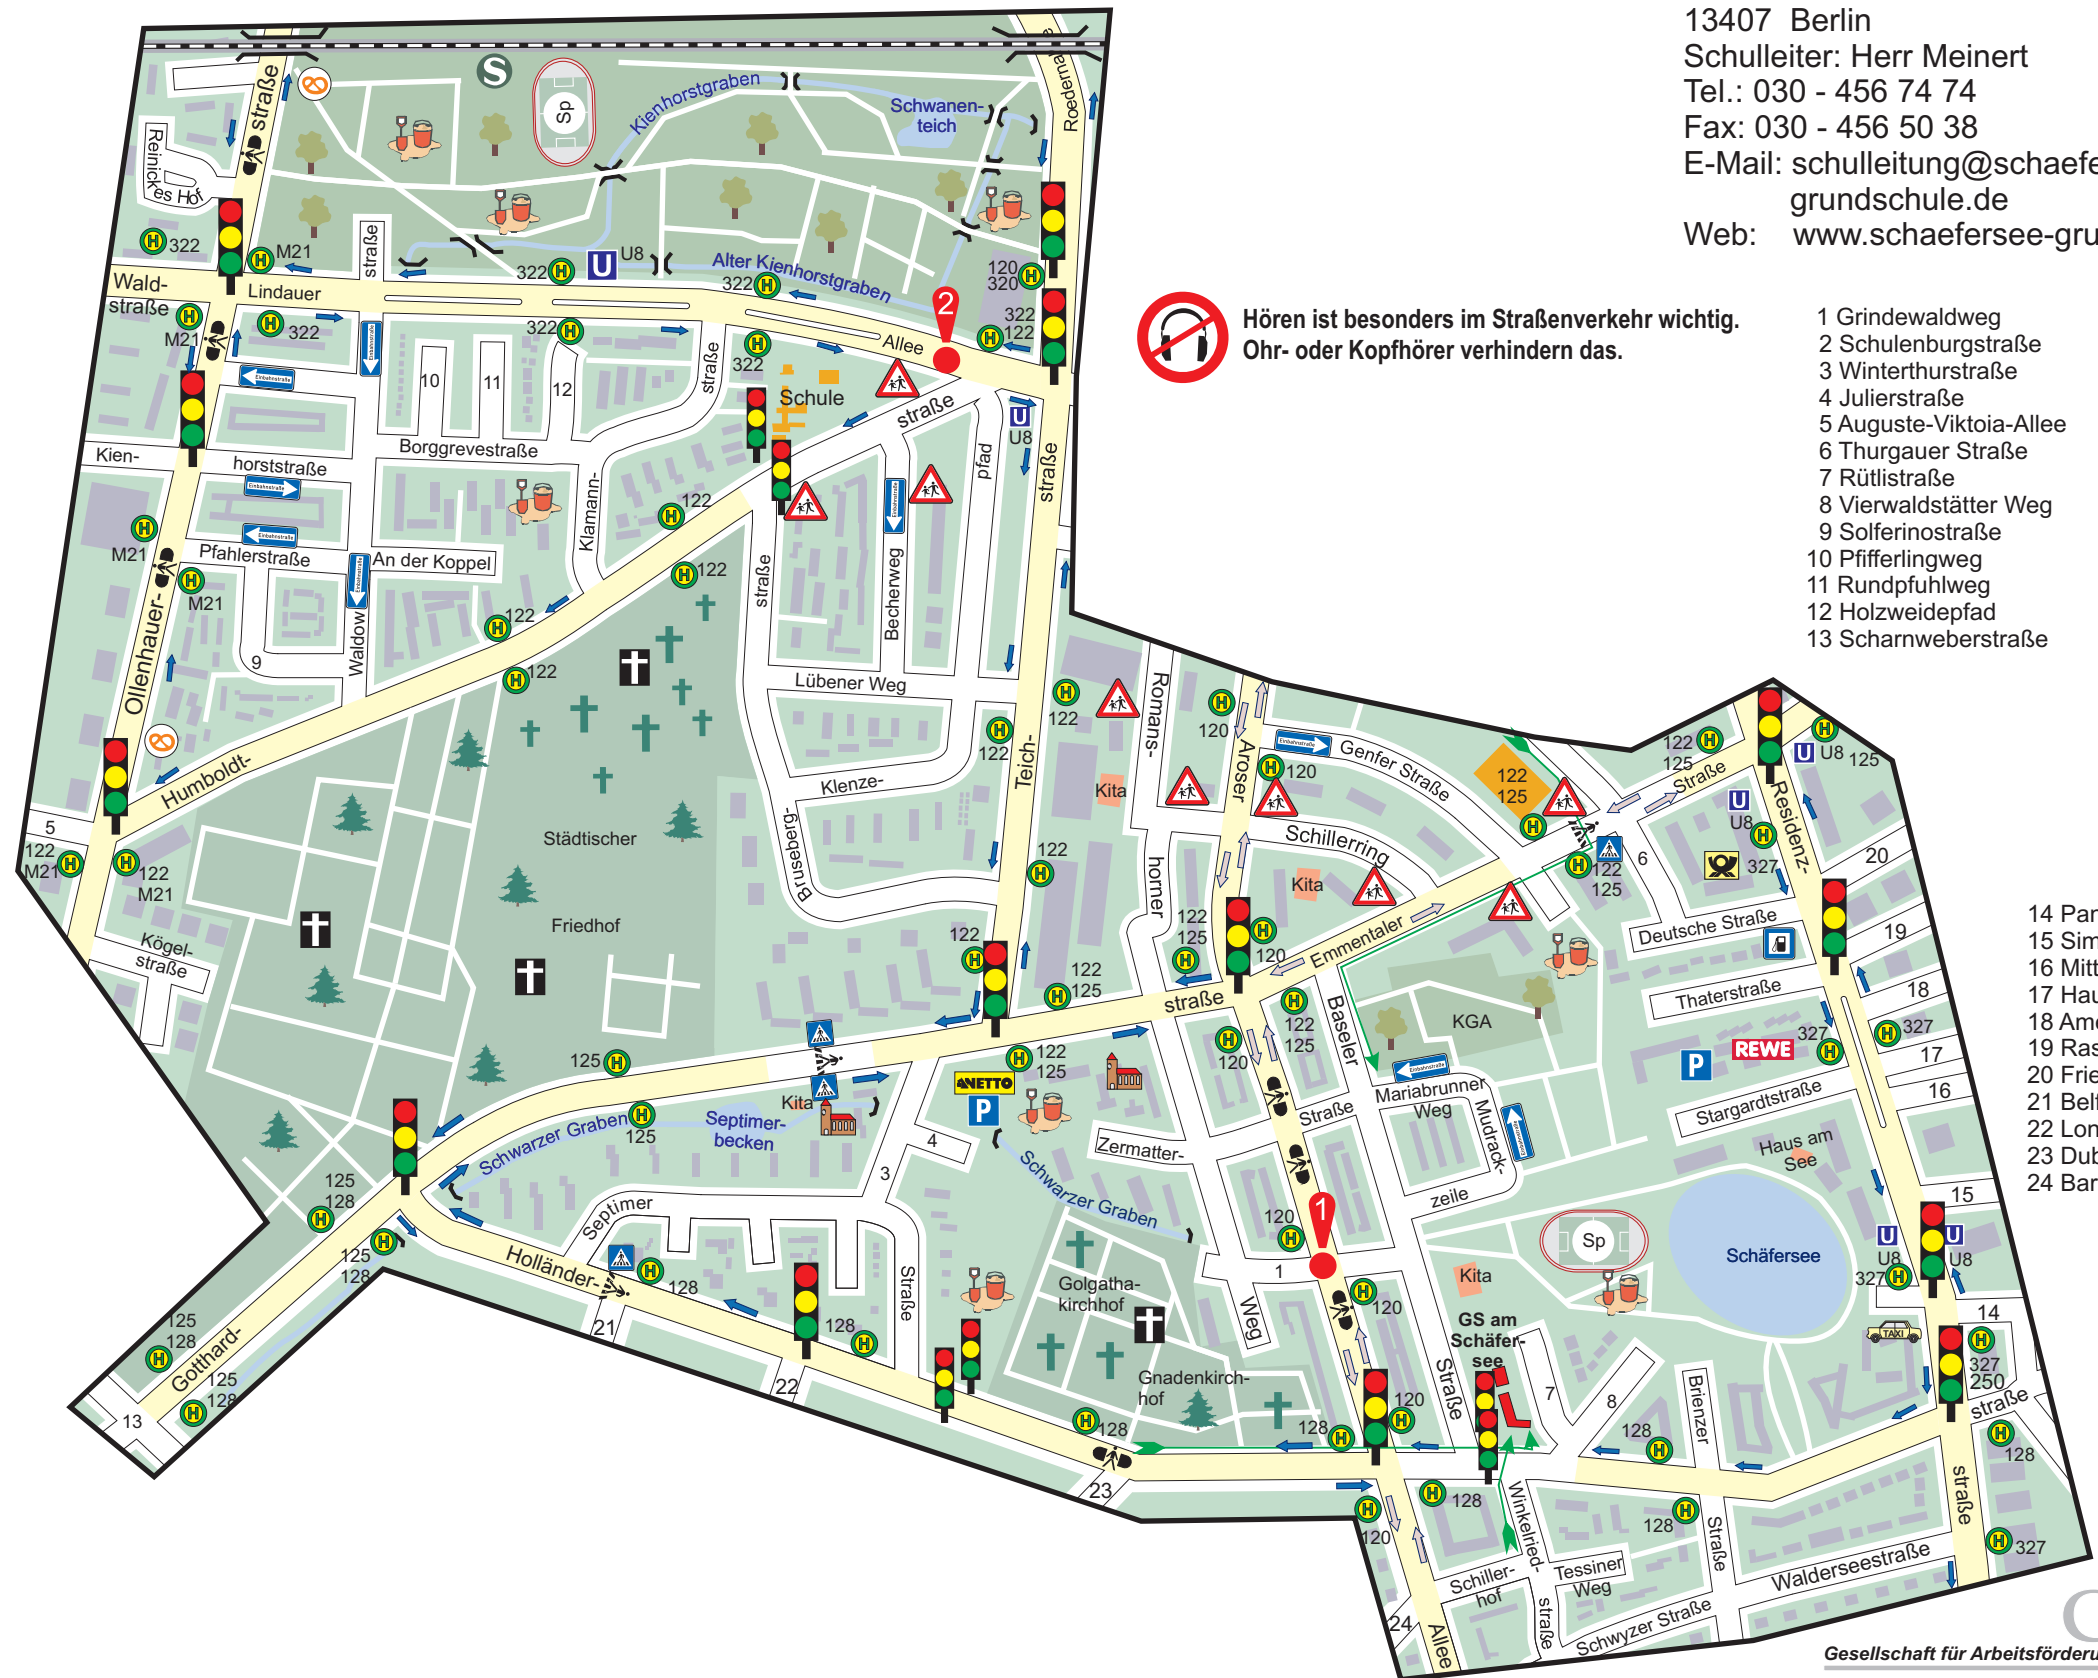

2 Lindauer Allee/ Humboldtstraße/ Klentzpfad
In dem Kreuzungsbereich dieser Straßen ist die Situation für alle Verkehrsteilnehmer sehr unübersichtlich. Die Humboldtstraße darum bitte grundsätzlich nur an der Ampel vor der Schule überqueren.

Die Zeichen bedeuten:

- empfohlener Schulweg
- zulässige Geschwindigkeit ab 50 km/h
- ungesicherter Fußgängerübergang
- Gefahrenstelle
- Fahrradweg gesondert, seitlich auf Bürgersteigniveau
- Fußweg gemeinsam genutzt, oder für Radfahrer frei gegeben
- Schutz- oder Fahrradstreifen auf Fahrtrahneniveau

Angaben zu unserer Schule:

Baseler Straße 2-6
13407 Berlin
Schulleiter: Herr Meinert
Tel.: 030 - 456 74 74
Fax: 030 - 456 50 38
E-Mail: schulleitung@schaefensee-grundschule.de
Web: www.schaefensee-grundschule.de

Hören ist besonders im Straßenverkehr wichtig. Ohr- oder Kopfhörer verhindern das.

1. 1 Grindewaldweg
2. 2 Schulenburgstraße
3. 3 Winterthurstraße
4. 4 Julierstraße
5. 5 Auguste-Viktoria-Allee
6. 6 Thurgauer Straße
7. 7 Rütlistraße
8. 8 Vierwaldstätter Weg
9. 9 Solferinostraße
10. 10 Pfifferlingweg
11. 11 Rundpfehlweg
12. 12 Holzweidepfad
13. 13 Scharnweberstraße

1. 14 Pankower Allee
2. 15 Simmelstraße
3. 16 Mittelbruchzeile
4. 17 Hausotterstraße
5. 18 Amendestraße
6. 19 Raschdorffstraße
7. 20 Friedrich-Wilhelm-Straße
8. 21 Belfaststraße
9. 22 Londoner Straße
10. 23 Dubliner Straße
11. 24 Barfusstraße

Erarbeitet von der CÖGA mbH
Berlin, Juni 2017

CÖGA
Gesellschaft für Arbeitsförderung in Köpenick mbH

Ostendstr. 1 - 14
12459 Berlin
Tel.: 030 - 53 01 52 70
Fax: 030 - 53 01 52 71
E-Mail: info@coega.de
Web: www.coega.de
www.schulwegplaene-berlin.de
info@schulwegplaene-berlin.de